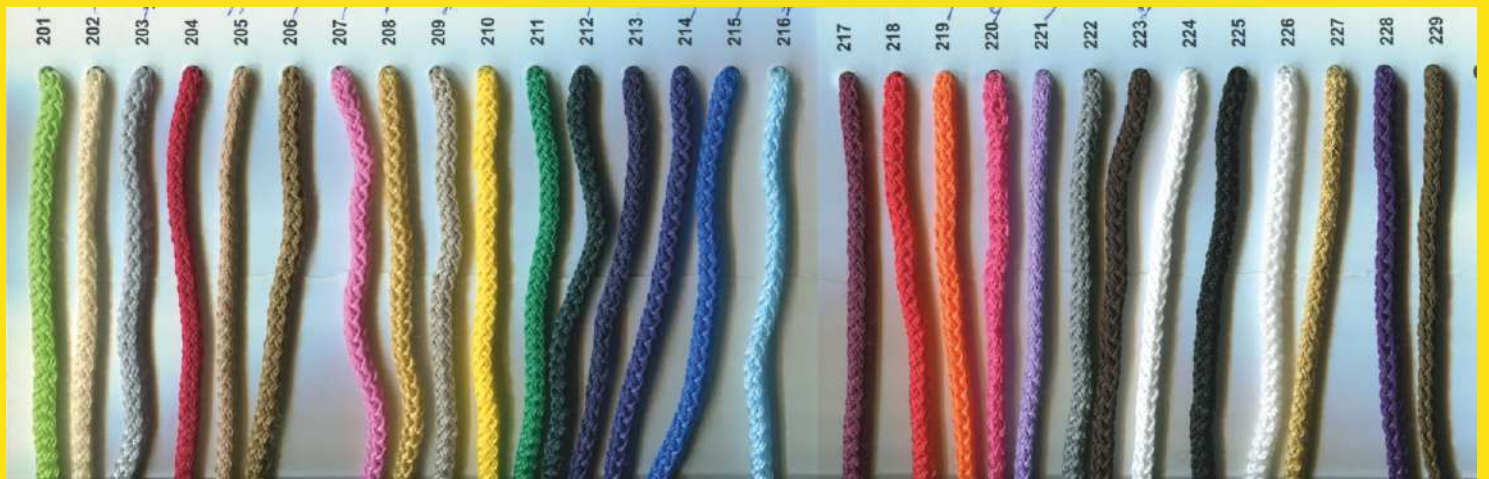

KAPAKSIZ BLOKNOT

50'lik Cilt
Baskısız Alt kartonlu

			500 cilt	1.000 cilt
B28	9,4x13,3 cm	80 gr 1.hamur tek renk baskılı	10.000 TL	17.000 TL
B29	14x20 cm	80 gr 1.hamur tek renk baskılı	16.000 TL	22.000 TL

KARTON ÇANTALAR

210 gr. amerikan bristol-parlak veya mat sefonlu

EBAT	500 ADET	1.000 ADET	İLAVE HER 1.000 ADET	NORMAL LAK	KABARTMA LAK	
CNT 1	25x37x8	13.000 TL	19.700 TL	17.700 TL	3.000 TL	5.000 TL
CNT 1 KRAFT	25x37x8 200 GR TEK RENK	11.000 TL	16.000 TL	14.000 TL	LAK YOK	LAK YOK
CNT 2	38x23x9	16.000 TL	21.000 TL	19.000 TL	4.000 TL	6.000 TL
CNT 3	17x24x7	11.000 TL	18.000 TL	16.000 TL	2.000 TL	4.000 TL
CNT 3 KRAFT	17x24x7 200 GR TEK RENK	9.000 TL	12.000 TL	10.000 TL	LAK YOK	LAK YOK
CNT 4	51x33x13	18.500 TL	28.500 TL	24.500 TL	4.500 TL	6.500 TL

Çanta siparişlerinizde İp Kodunu ve Selefon Mat veya Parlak olarak belirtiniz.

Lütfen Dikkat : Siparişlerinizin Renk, Adet ve Ölçülerinde %1 ila %5 Arasında Fire Olabilmektedir.