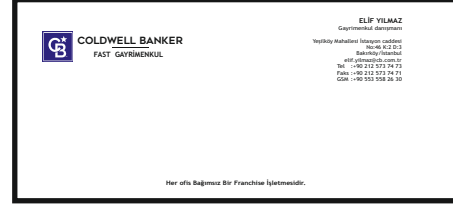

1.000 ad. 10.5x24 DİPLOMAT 4 RENK BASKILI 4.000
500 ad.24x32 TORBA ZARF 4 RENK BASKILI 5.000 + KDV